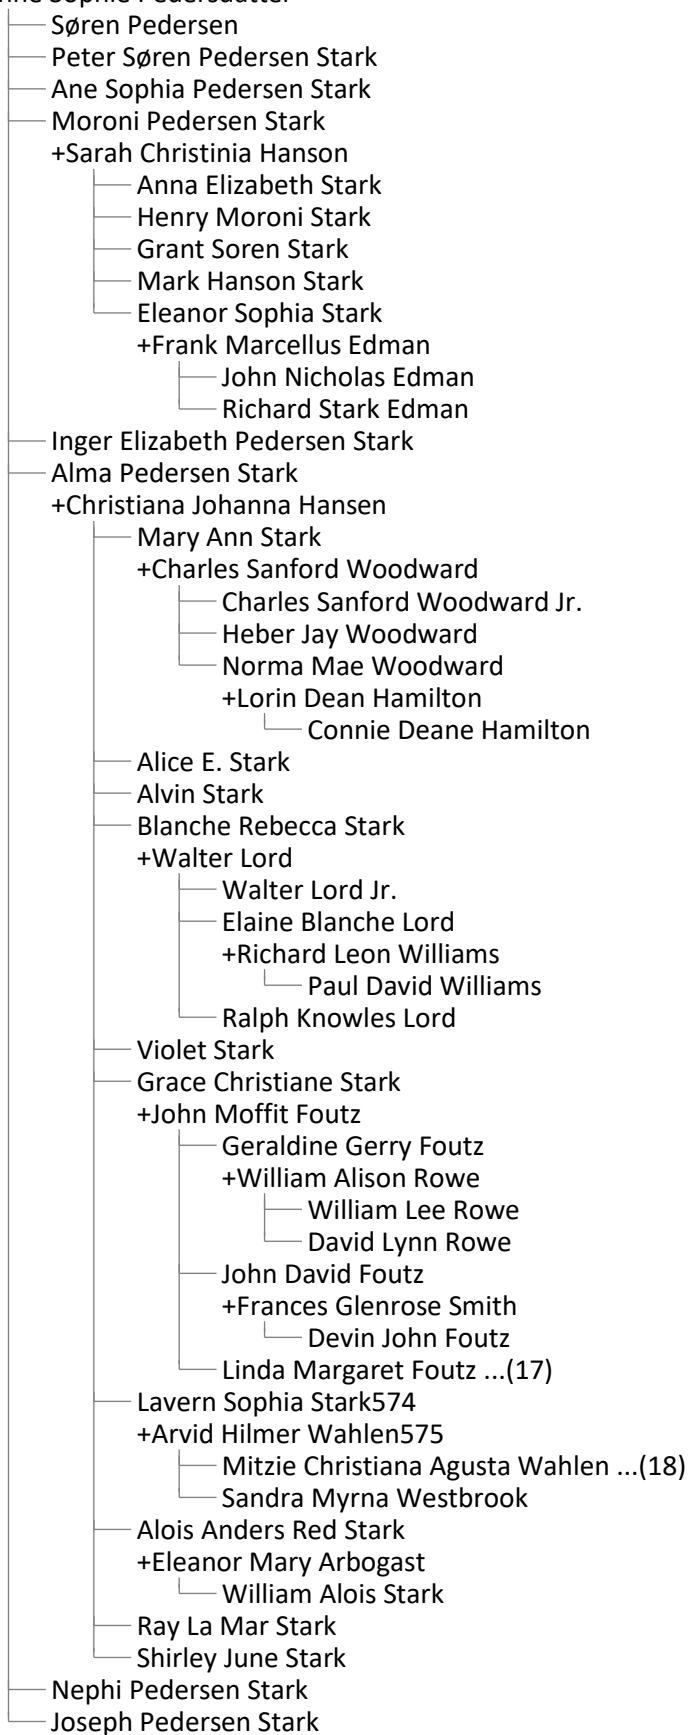

## Efterkommertræ

Johan Georg Winkler

+Anna Rosina Breuner

(1)... Karen Jensen

+Andreas Søndergaard

└─ Andrea Jensen

+Morten Christian Orneborg

└─ Carlo Otto Orneborg  
  +Emmy Laura Vilhelmine Frederiksen  
    └─ Knud Ørneborg  
      └─ Frede Ørneborg

└─ Anna Solveig Moeskjær

└─ Harry Verner Moeskjær

└─ Elna Magrethe Moeskjær

└─ Edith Alvilda Moeskjær

└─ Helga Viola Moeskjær

└─ Carlo Herman Moeskjær

(3)... Petrea Rosine Christiane Meier

(4)... Antoinette Elisabeth Meier

+Niels Jørgen Pedersen

(5)... Peter Edvard Meier

(6)... Johan Daniel Meier

+Birthe Kirstine Pedersen

(7)... Dorthea Christine Meier

+Andreas Hintze

(8)... Søren Pedersen Stark

+Anne Sophie Pedersdatter

(9)... Sine Pedersen

+Rasmus Peter Christensen

(10)... Maren Pedersen

+Jens Hansen

(11)... Niels Daniel Sørensen

+Madsine Thomsen

(12)... Ane Cathrine Sørensen

+Laurs Jørgensen