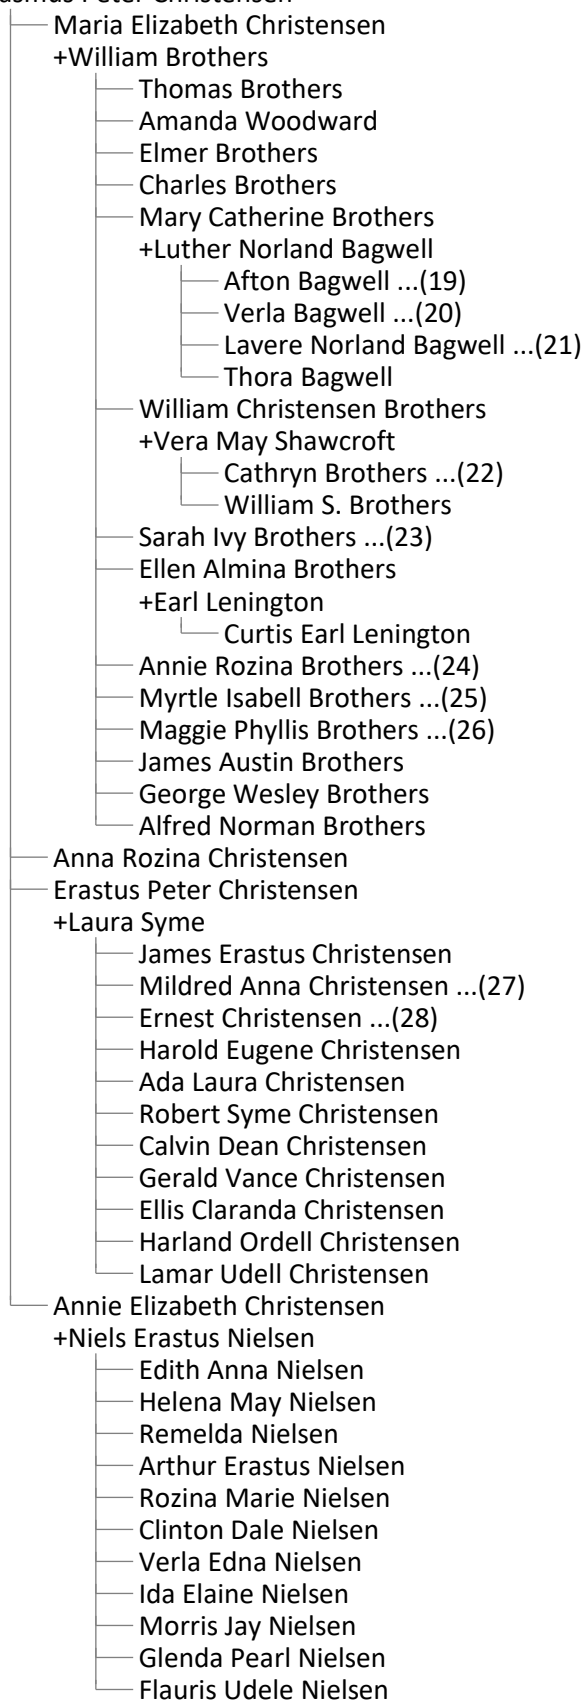

## Efterkommertræ

Johan Georg Winkler

+Anna Rosina Breuner

(1)... Karen Jensen

+Andreas Søndergaard

└─ Andrea Jensen

+Morten Christian Orneborg

└─ Carlo Otto Orneborg  
  +Emmy Laura Vilhelmine Frederiksen  
    └─ Knud Ørneborg  
      └─ Frede Ørneborg

+Niels Jørgen Pedersen

(5)... Peter Edvard Meier

(6)... Johan Daniel Meier

+Birthe Kirstine Pedersen

(7)... Dorthea Christine Meier

+Andreas Hintze

(8)... Søren Pedersen Stark

+Anne Sophie Pedersdatter

(9)... Sine Pedersen

+Rasmus Peter Christensen

(10)... Maren Pedersen

+Jens Hansen

(11)... Niels Daniel Sørensen

+Madsine Thomsen

(12)... Ane Cathrine Sørensen

+Laurs Jørgensen