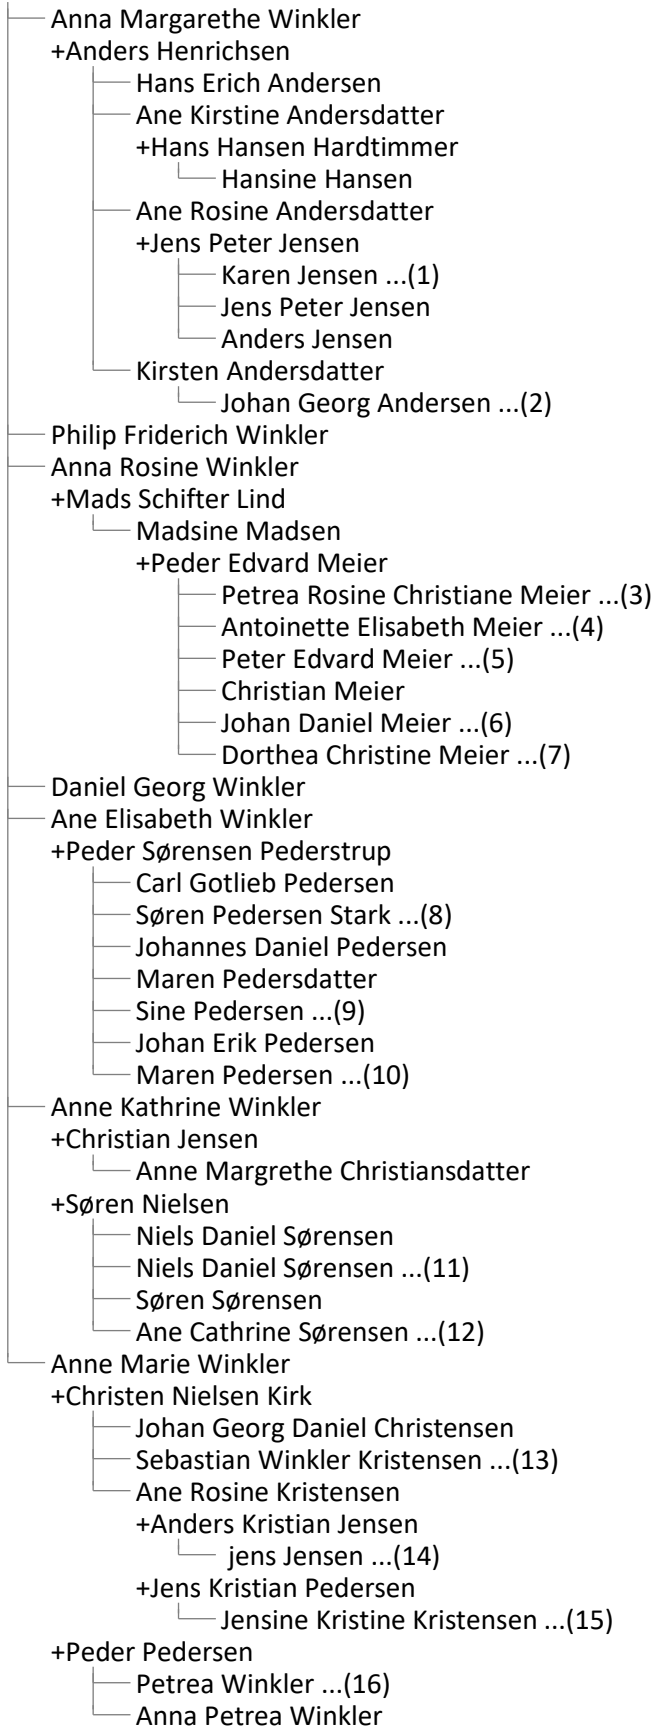

## Efterkommertræ

Johan Georg Winkler

+Anna Rosina Breuner

(1)... Karen Jensen

+Andreas Søndergaard

└─ Andrea Jensen

+Morten Christian Orneborg

└─ Carlo Otto Orneborg  
  +Emmy Laura Vilhelmine Frederiksen  
    └─ Knud Ørneborg  
      └─ Frede Ørneborg

└─ Kristian Orneborg  
  +Elna Kamilla Helmer  
    └─ Christa Gunhild Ørneborg  
      +Orla Mylius Albrecht Lindgren Frederiksen  
        └─ Tonny Ørneborg Frederiksen  
          └─ Palle Ørneborg Frederiksen